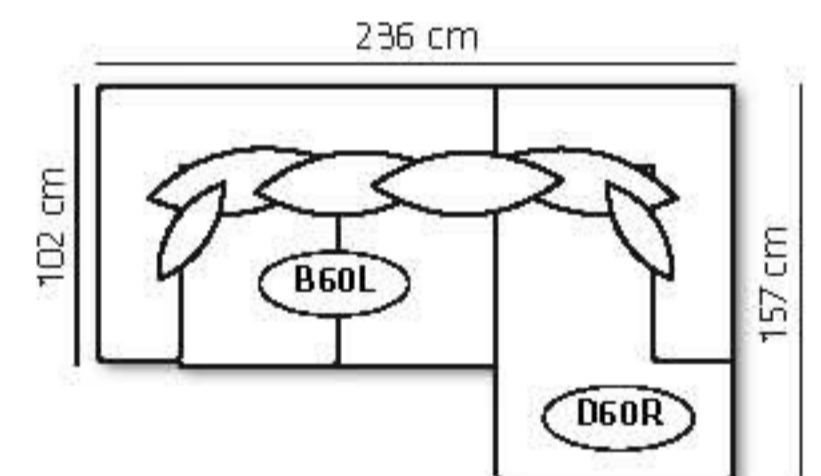

B80L(R) | B80MvL(R)

188 cm

Počet polštářů

1-11 (66x61 cm) - 4
0-07 (55x55 cm) - 1

D60L(R)

88 cm

Počet polštářů

1-11 (66x61 cm) - 1
0-07 (55x55 cm) - 1

D80L(R)

108 cm

Počet polštářů

1-11 (66x61 cm) - 1
0-07 (55x55 cm) - 1

E80L(R)

108 cm

Počet polštářů

1-11 (66x61 cm) - 2
0-07 (55x55 cm) - 1

K

96 cm

Počet polštářů

1-11 (66x61 cm) - 2
0-07 (55x55 cm) - 1

Standartní kombinace

O1R(L)

Počet polštářů
1-11 (66x61 cm) - 4
0-07 (55x55 cm) - 2

O2R(L)