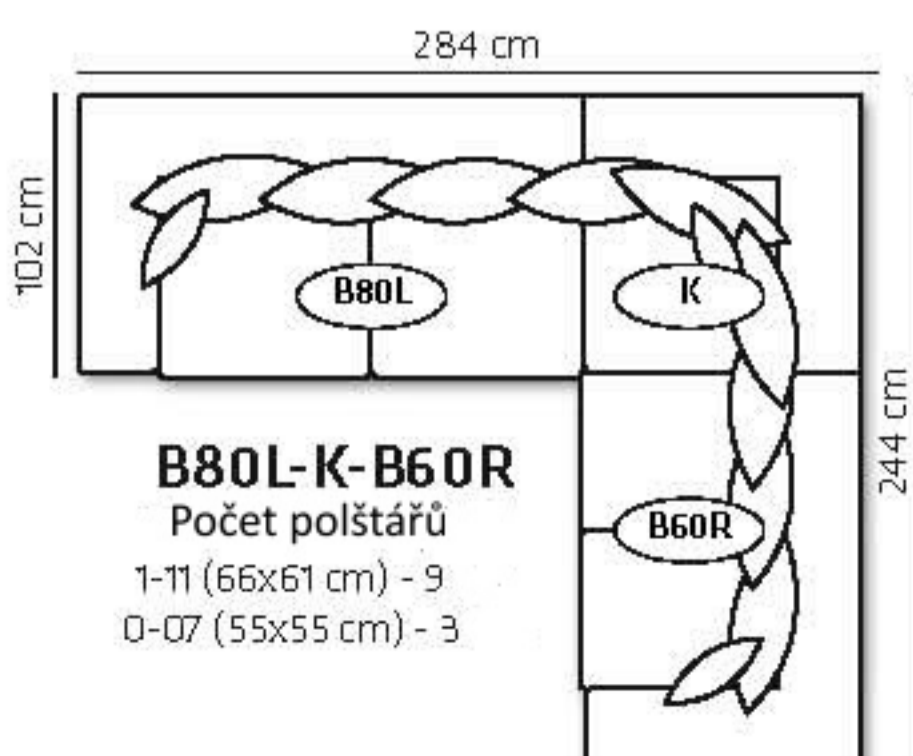

SALVATORE

06R+F69 | Bycast 1380
Cat.7 Sarta 23 / Allegria 24 / Mahal 24