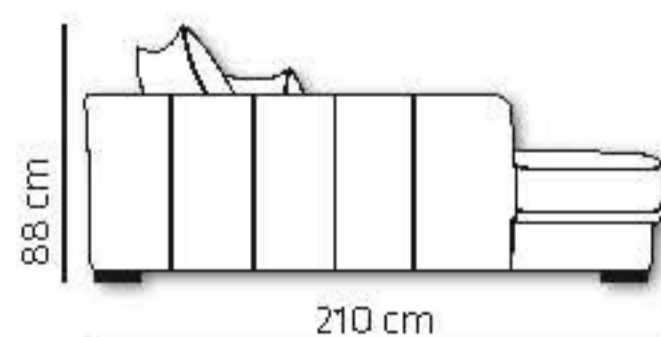

Model chráněn
patentem EU

No.
002139188-
0018

Pohled z boku

06L(R) | 06MvL(MvR)

2

176 cm

Počet polštářů

1-11 (66x61 cm) - 3
0-07 (55x55 cm) - 1

176 cm

102 cm

3 | 3Mv

216 cm

Počet polštářů

1-11 (66x61 cm) - 4
0-07 (55x55 cm) - 1

216 cm

102 cm

Mechanizmus

3Mv | 06MvR(L) | B80MvL(R)

Matrace pěnová
144x131x8 cm

Taburet s úložným prostorem

F69

110x70x48 cm

Nožky

výška 5 cm (wenge, ořech)

B80L(R) | B80MvL(R)

188 cm

Počet polštářů

1-11 (66x61 cm) - 4
0-07 (55x55 cm) - 1

D60L(R)

88 cm

Počet polštářů

1-11 (66x61 cm) - 1
0-07 (55x55 cm) - 1