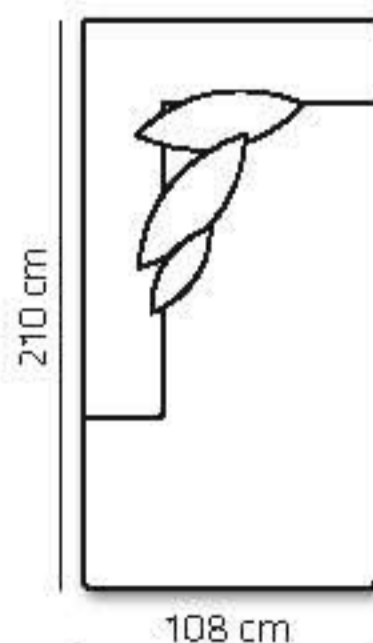

Model chráněn
patentem EU

No.
002139188-
0018

Pohled z boku

06L(R) | 06MvL(MvR)

2

176 cm

Počet polštářů

1-11 (66x61 cm) - 3
0-07 (55x55 cm) - 1

B80L(R) | B80MvL(R)

188 cm

Počet polštářů

1-11 (66x61 cm) - 4
0-07 (55x55 cm) - 1

D60L(R)

88 cm

Počet polštářů

1-11 (66x61 cm) - 1
0-07 (55x55 cm) - 1

D80L(R)

108 cm

Počet polštářů

1-11 (66x61 cm) - 1
0-07 (55x55 cm) - 1

E80L(R)

108 cm

Počet polštářů

1-11 (66x61 cm) - 2
0-07 (55x55 cm) - 1

K

96 cm

Počet polštářů

1-11 (66x61 cm) - 2
0-07 (55x55 cm) - 1

Standartní kombinace

O1R(L)

Počet polštářů
1-11 (66x61 cm) - 4
0-07 (55x55 cm) - 2

O2R(L)