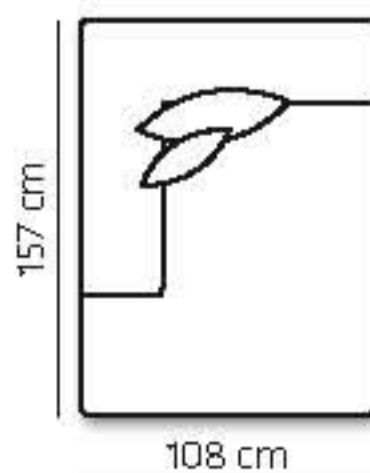

▲ Bycast 1380/cat.7 Sarta 23

► Bycast 1380/cat.7 Alegria 24

Specifikace

Moduly

B60L(R)

148 cm

Počet polštářů

1-11 (66x61 cm) - 3
0-07 (55x55 cm) - 1

B80L(R) | B80MvL(R)

188 cm

Počet polštářů

1-11 (66x61 cm) - 4
0-07 (55x55 cm) - 1

D60L(R)

88 cm

Počet polštářů

1-11 (66x61 cm) - 1
0-07 (55x55 cm) - 1

D80L(R)

108 cm

Počet polštářů

1-11 (66x61 cm) - 1
0-07 (55x55 cm) - 1

E80L(R)

108 cm

Počet polštářů

1-11 (66x61 cm) - 2
0-07 (55x55 cm) - 1