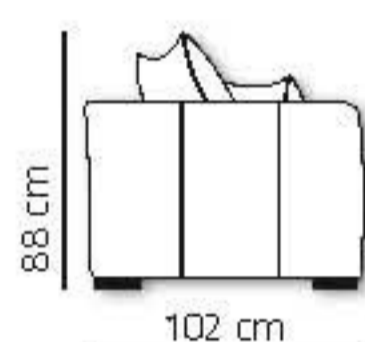

Model chráněn
patentem EU

No.
002139188-
0018

Pohled z boku

06L(R) | 06MvL(MvR)

2

176 cm

Počet polštářů

1-11 (66x61 cm) - 3
0-07 (55x55 cm) - 1

176 cm

102 cm

3 | 3Mv

216 cm

Počet polštářů

1-11 (66x61 cm) - 4
0-07 (55x55 cm) - 1

216 cm

102 cm

Mechanizmus

3Mv | 06MvR(L) | B80MvL(R)

Matrace pěnová
144x131x8 cm

Taburet s úložným prostorem

F69

110x70x48 cm

Nožky

výška 5 cm (wenge, ořech)

B80L(R) | B80MvL(R)

188 cm

Počet polštářů

1-11 (66x61 cm) - 4
0-07 (55x55 cm) - 1

D60L(R)

88 cm

Počet polštářů

1-11 (66x61 cm) - 1
0-07 (55x55 cm) - 1