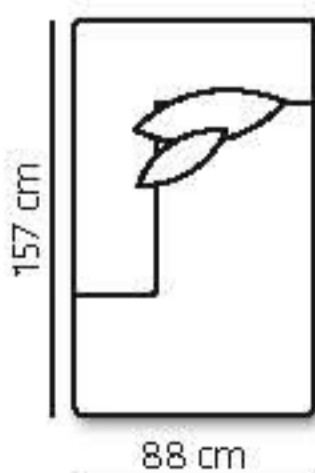

Model chráněn
patentem EU

No.
002139188-
0018

Pohled z boku

06L(R) | 06MvL(MvR)

2

176 cm

Počet polštářů

1-11 (66x61 cm) - 3
0-07 (55x55 cm) - 1

▲ Bycast 1380/cat.7 Sarta 23

► Bycast 1380/cat.7 Alegria 24

Specifikace

Moduly

B60L(R)

148 cm

Počet polštářů

1-11 (66x61 cm) - 3
0-07 (55x55 cm) - 1

B80L(R) | B80MvL(R)

188 cm

Počet polštářů

1-11 (66x61 cm) - 4
0-07 (55x55 cm) - 1

D60L(R)

88 cm

Počet polštářů

1-11 (66x61 cm) - 1
0-07 (55x55 cm) - 1

D80L(R)

108 cm

Počet polštářů

1-11 (66x61 cm) - 1
0-07 (55x55 cm) - 1

E80L(R)

108 cm

Počet polštářů

1-11 (66x61 cm) - 2
0-07 (55x55 cm) - 1