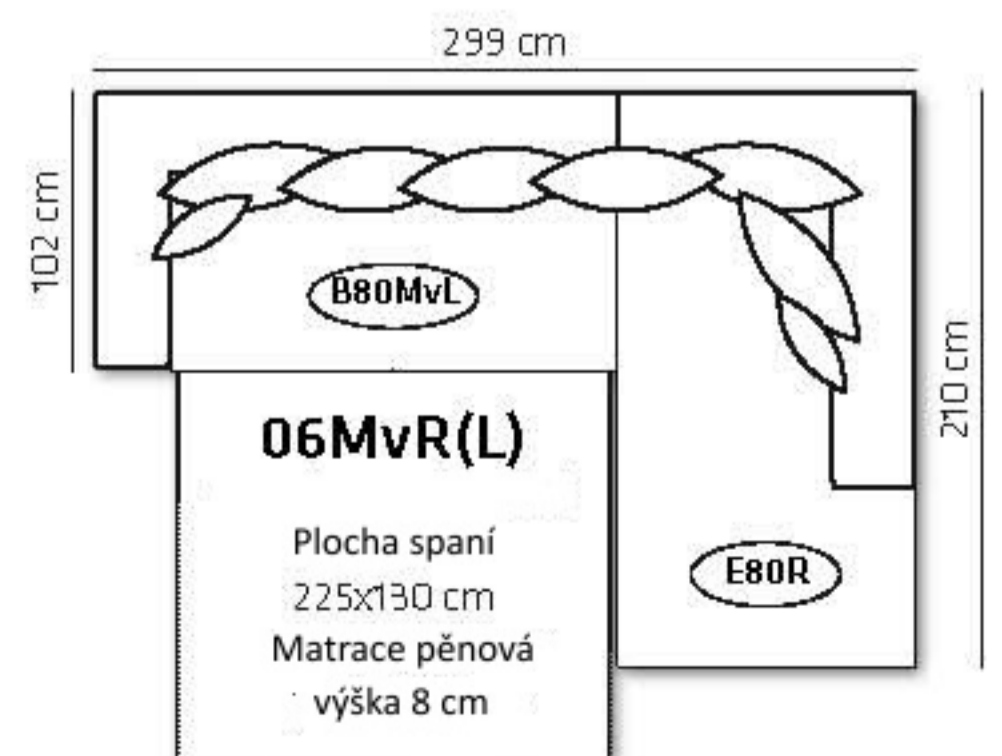

SALVATORE

06R+F69 | Bycast 1380
Cat.7 Sarta 23 / Allegria 24 / Mahal 24