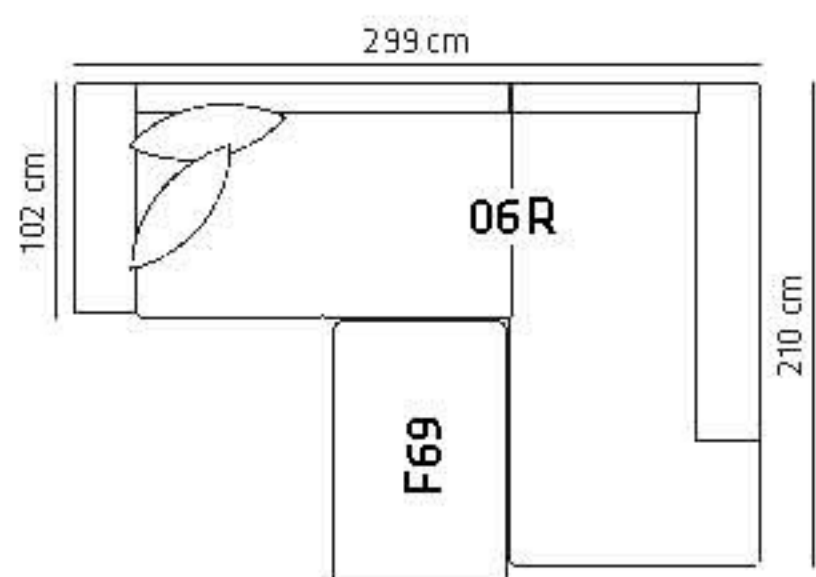

Plocha spaní
194x142 cm