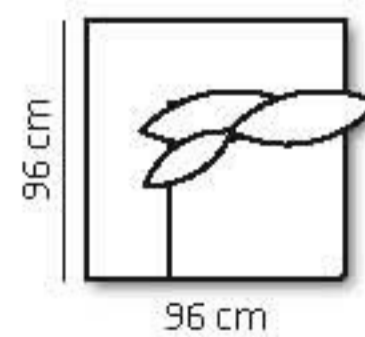

B80L(R) | B80MvL(R)

188 cm

Počet polštářů

1-11 (66x61 cm) - 4
0-07 (55x55 cm) - 1

D60L(R)

88 cm

Počet polštářů

1-11 (66x61 cm) - 1
0-07 (55x55 cm) - 1

D80L(R)

108 cm

Počet polštářů

1-11 (66x61 cm) - 1
0-07 (55x55 cm) - 1

E80L(R)

108 cm

Počet polštářů

1-11 (66x61 cm) - 2
0-07 (55x55 cm) - 1

K

96 cm

Počet polštářů

1-11 (66x61 cm) - 2
0-07 (55x55 cm) - 1

Standartní kombinace

O1R(L)

Počet polštářů
1-11 (66x61 cm) - 4
0-07 (55x55 cm) - 2

O2R(L)