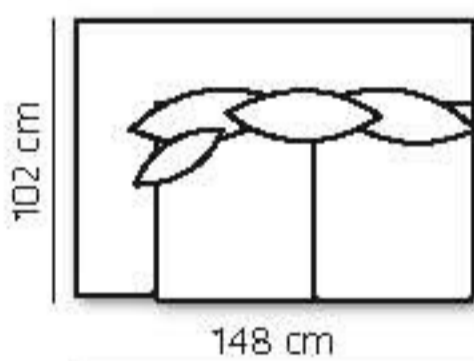

Mechanizmus

3Mv | 06MvR(L) | B80MvL(R)

Matrace pěnová
144x131x8 cm

Taburet s úložným prostorem

F69

110x70x48 cm

Nožky

výška 5 cm (wenge, ořech)

▲ Bycast 1380/cat.7 Sarta 23

► Bycast 1380/cat.7 Alegria 24

Specifikace

Moduly

B60L(R)

148 cm

Počet polštářů

1-11 (66x61 cm) - 3
0-07 (55x55 cm) - 1

B80L(R) | B80MvL(R)

188 cm

Počet polštářů

1-11 (66x61 cm) - 4
0-07 (55x55 cm) - 1

D60L(R)

88 cm

Počet polštářů

1-11 (66x61 cm) - 1
0-07 (55x55 cm) - 1

D80L(R)

108 cm

Počet polštářů

1-11 (66x61 cm) - 1
0-07 (55x55 cm) - 1

E80L(R)

108 cm

Počet polštářů

1-11 (66x61 cm) - 2
0-07 (55x55 cm) - 1