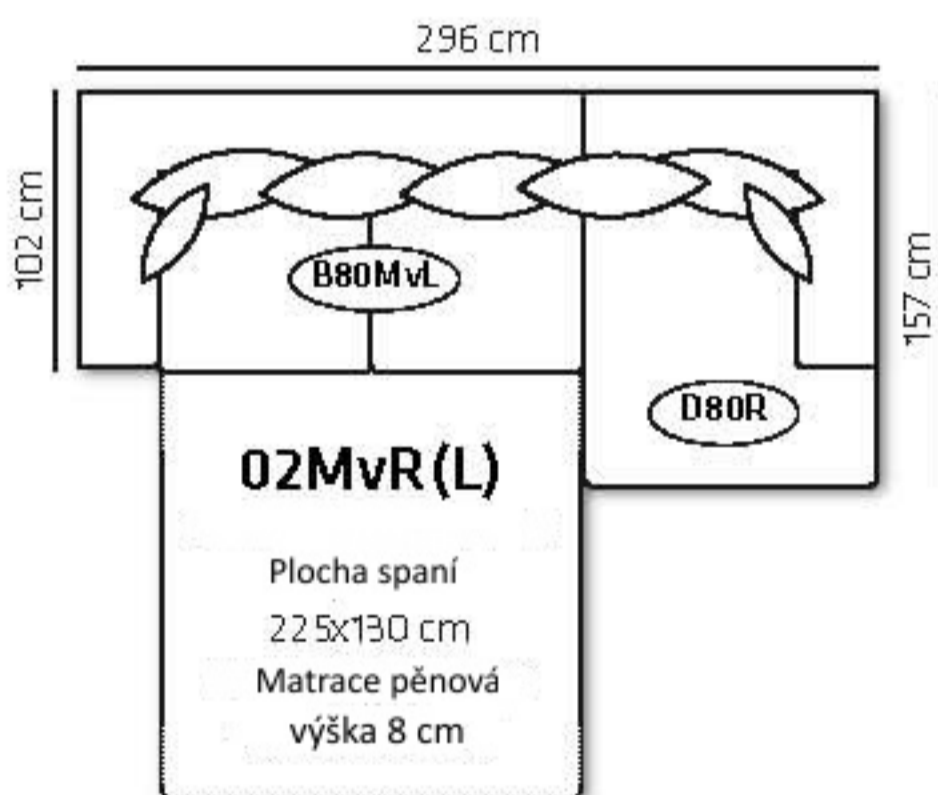

SALVATORE

06R+F69 | Bycast 1380
Cat.7 Sarta 23 / Allegria 24 / Mahal 24