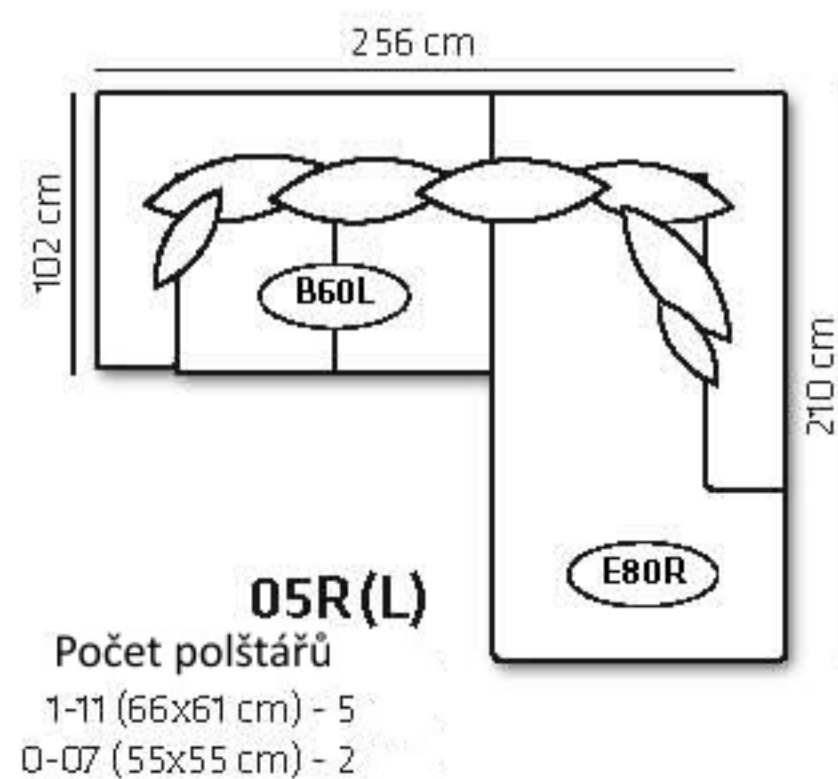

SALVATORE

06R+F69 | Bycast 1380
Cat.7 Sarta 23 / Allegria 24 / Mahal 24