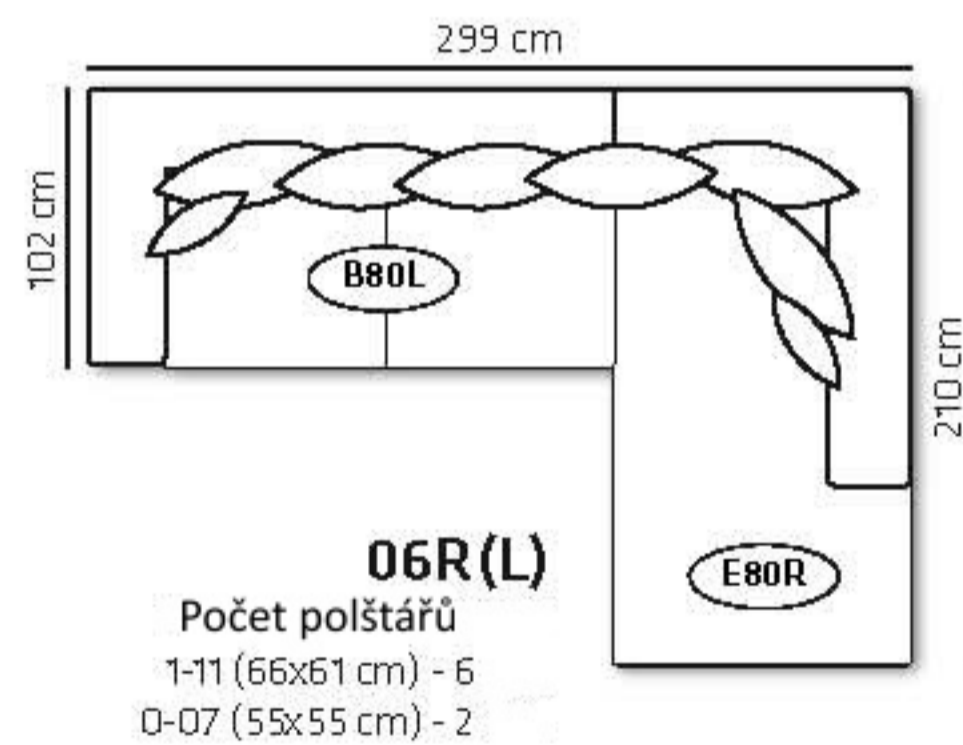

SALVATORE

06R+F69 | Bycast 1380
Cat.7 Sarta 23 / Allegria 24 / Mahal 24