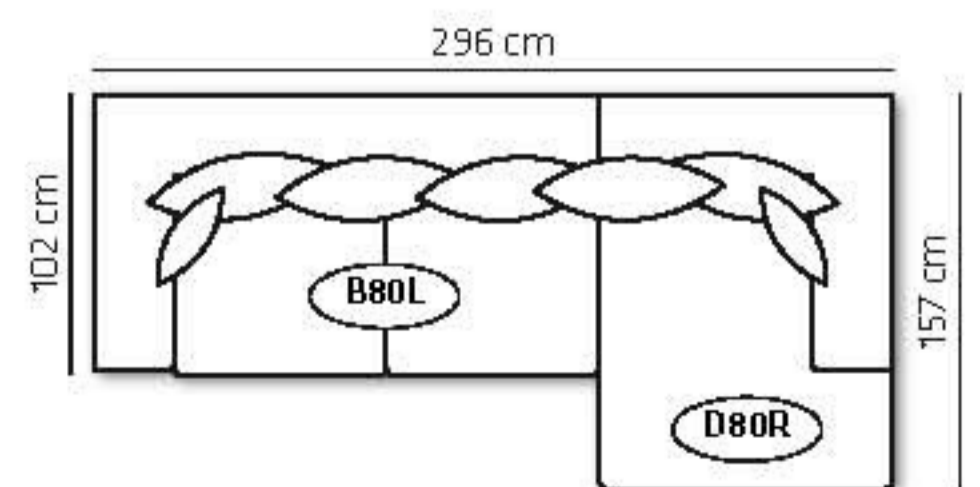

D80L(R)

108 cm

Počet polštářů

1-11 (66x61 cm) - 1
0-07 (55x55 cm) - 1

E80L(R)

108 cm

Počet polštářů

1-11 (66x61 cm) - 2
0-07 (55x55 cm) - 1

K

96 cm

Počet polštářů

1-11 (66x61 cm) - 2
0-07 (55x55 cm) - 1

Standartní kombinace

O1R(L)

Počet polštářů
1-11 (66x61 cm) - 4
0-07 (55x55 cm) - 2

O2R(L)