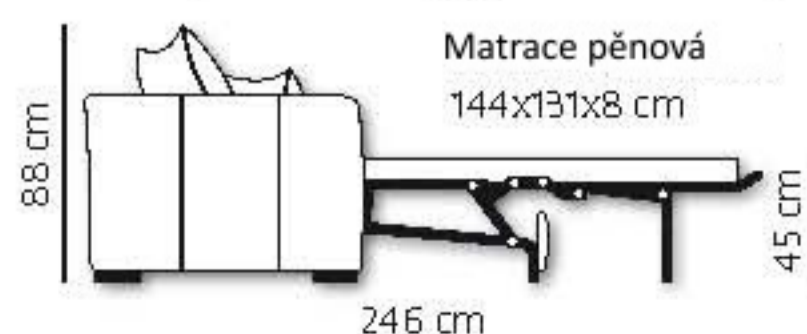

Model chráněn
patentem EU

No.
002139188-
0018

Pohled z boku

06L(R) | 06MvL(MvR)

2

176 cm

Počet polštářů

1-11 (66x61 cm) - 3
0-07 (55x55 cm) - 1

176 cm

102 cm

3 | 3Mv

216 cm

Počet polštářů

1-11 (66x61 cm) - 4
0-07 (55x55 cm) - 1

216 cm

102 cm

Mechanizmus

3Mv | 06MvR(L) | B80MvL(R)

Matrace pěnová
144x131x8 cm

Taburet s úložným prostorem

F69

110x70x48 cm

Nožky

výška 5 cm (wenge, ořech)

Křeslo s funkcí RELAX 1Z

103 cm

44 cm

64 cm

72 cm

81 cm

103 cm

44 cm