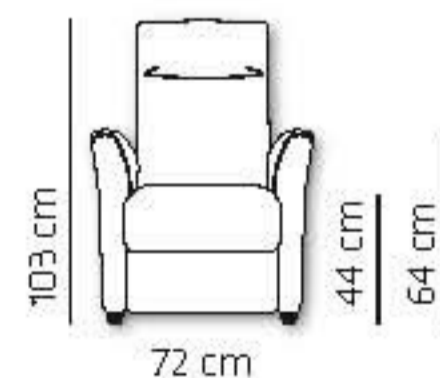

176 cm

102 cm

3 | 3Mv

216 cm

Počet polštářů

1-11 (66x61 cm) - 4
0-07 (55x55 cm) - 1

216 cm

102 cm

Mechanizmus

3Mv | 06MvR(L) | B80MvL(R)

Matrace pěnová
144x131x8 cm

Taburet s úložným prostorem

F69

110x70x48 cm

Nožky

výška 5 cm (wenge, ořech)

Křeslo s funkcí RELAX 1Z

103 cm

44 cm

64 cm

72 cm

81 cm

103 cm

44 cm

B80L(R) | B80MvL(R)

188 cm

Počet polštářů

1-11 (66x61 cm) - 4
0-07 (55x55 cm) - 1

D60L(R)

88 cm

Počet polštářů

1-11 (66x61 cm) - 1
0-07 (55x55 cm) - 1