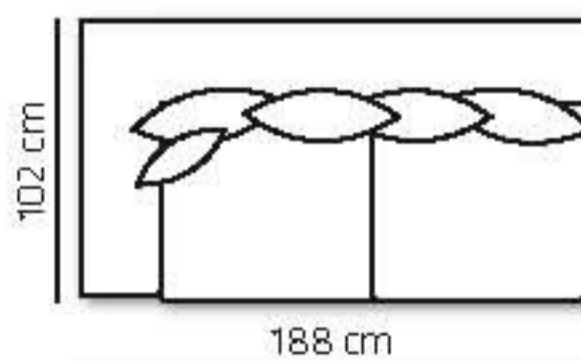

▲ Bycast 1380/cat.7 Sarta 23

► Bycast 1380/cat.7 Alegria 24

Specifikace

Moduly

B60L(R)

148 cm

Počet polštářů

1-11 (66x61 cm) - 3
0-07 (55x55 cm) - 1

B80L(R) | B80MvL(R)

188 cm

Počet polštářů

1-11 (66x61 cm) - 4
0-07 (55x55 cm) - 1

D60L(R)

88 cm

Počet polštářů

1-11 (66x61 cm) - 1
0-07 (55x55 cm) - 1

D80L(R)

108 cm

Počet polštářů

1-11 (66x61 cm) - 1
0-07 (55x55 cm) - 1

E80L(R)

108 cm

Počet polštářů

1-11 (66x61 cm) - 2
0-07 (55x55 cm) - 1