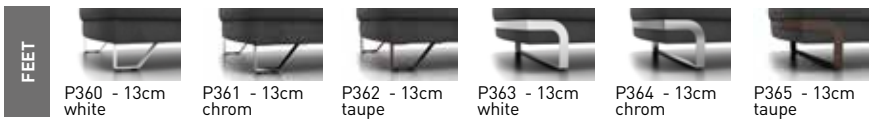

DAMIEN MÉLARD, DESIGNER

ANTIGUA | BS280 | MONA LILA - NEVADA LILA

SOFAS

	Basic	Vario	Terminal	Freechair	Longchair	Glider	Smartchair
Basic	BB 200 → 340		BT 200 → 340	BF 220 → 340 142	BL 220 → 340 157	BG 200 → 340 220 glider	BS 200 → 340 200
Vario		VV 200 → 340 vario	VT 200 → 340 vario	VF 220 → 340 142 vario	VL 220 → 340 157 vario		VS 200 → 340 200 vario
Terminal	TB 200 → 340	TV 200 → 340 vario	TT 200 → 340	TF 220 → 340 142	TL 220 → 340 157	TG 220 → 340 220 glider	TS 220 → 340 200
Freechair	FB 220 → 340 142	FV 220 → 340 142 vario	FT 220 → 340 142	FF 300 → 340 142	FL 300 → 340 157 142	FG 280 → 340 220 142 glider	FS 280 → 340 200 142
Longchair	LB 220 → 340 157	LV 220 → 340 157 vario	LT 220 → 340 157	LF 300 → 340 157 142	LL 300 → 340 157	LG 280 → 340 220 157 glider	LS 280 → 340 200 157
Glider	GB 200 → 340 220 glider		GT 220 → 340 220 glider	GF 280 → 340 142 220 glider	GL 280 → 340 157 220 glider	GG 260 → 340 220 glider	GS 260 → 340 200 220 glider
Smartchair	SB 200 → 340 200	SV 200 → 340 200 vario	ST 220 → 340 200	SF 280 → 340 142 200	SL 280 → 340 157 200	SG 260 → 340 220 200 glider	SS 260 → 340 200 200
Pouf X	X 60 → 160 48						

- Basic **B**
- Vario **V**
- Terminal **T**
- Freechair **F**
- Longchair **L**
- Glider **G**
- Smartchair **S**
- Maxi-pouf **X**

CORNER

	Basic	Vario	Terminal	Freechair	Longchair
Basic	BB 200 → 340 200 → 340		BT 200 → 340 200 → 340	BF 200 → 340 300 → 340	BL 200 → 340 300 → 340
Vario		BV 200 → 340 200 → 340 vario	VT 200 → 340 200 → 340 vario	VF 200 → 340 300 → 340 vario	VL 200 → 340 300 → 340 vario
Terminal	TB 200 → 340 200 → 340	TV 200 → 340 200 → 340 vario	TT 200 → 340 200 → 340	TF 200 → 340 300 → 340	TL 200 → 340 300 → 340
Freechair	FB 300 → 340 200 → 340	FV 300 → 340 200 → 340 vario	FT 300 → 340 200 → 340	FF 300 → 340 300 → 340	FL 300 → 340 300 → 340
Longchair	LB 300 → 340 200 → 340	LV 300 → 340 200 → 340 vario	LT 300 → 340 200 → 340	LF 300 → 340 300 → 340	LL 300 → 340 300 → 340