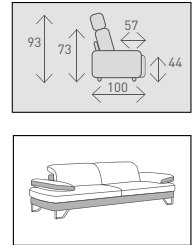

DAMIEN MÉLARD, DESIGNER

ANTIGUA | BS280 | MONA LILA - NEVADA LILA

SOFAS

	Basic	Vario	Terminal	Freechair	Longchair	Glider	Smartchair
Basic	BB 200 → 340		BT 200 → 340	BF 220 → 340 142	BL 220 → 340 157	BG 200 → 340 220 glider	BS 200 → 340 200
Vario		VV 200 → 340 vario	VT 200 → 340 vario	VF 220 → 340 142 vario	VL 220 → 340 157 vario		VS 200 → 340 200 vario
Terminal	TB 200 → 340	TV 200 → 340 vario	TT 200 → 340	TF 220 → 340 142	TL 220 → 340 157	TG 220 → 340 220 glider	TS 220 → 340 200
Freechair	FB 220 → 340 142	FV 220 → 340 142 vario	FT 220 → 340 142	FF 300 → 340 142	FL 300 → 340 157 142	FG 280 → 340 220 142 glider	FS 280 → 340 200 142
Longchair	LB 220 → 340 157	LV 220 → 340 157 vario	LT 220 → 340 157	LF 300 → 340 157 142	LL 300 → 340 157	LG 280 → 340 220 157 glider	LS 280 → 340 200 157
Glider	GB 200 → 340 220 glider		GT 220 → 340 220 glider	GF 280 → 340 142 220 glider	GL 280 → 340 157 220 glider	GG 260 → 340 220 glider	GS 260 → 340 200 220 glider
Smartchair	SB 200 → 340 200	SV 200 → 340 200 vario	ST 220 → 340 200	SF 280 → 340 142 200	SL 280 → 340 157 200	SG 260 → 340 220 200 glider	SS 260 → 340 200 200
Pouf X	X 60 → 160 48						

- Basic **B**
- Vario **V**
- Terminal **T**
- Freechair **F**
- Longchair **L**
- Glider **G**
- Smartchair **S**
- Maxi-pouf **X**

CORNER

	Basic	Vario	Terminal	Freechair	Longchair
Basic	BB 200 → 340 200 → 340		BT 200 → 340 200 → 340	BF 200 → 340 300 → 340	BL 200 → 340 300 → 340
Vario		BV 200 → 340 200 → 340 vario	VT 200 → 340 200 → 340 vario	VF 200 → 340 300 → 340 vario	VL 200 → 340 300 → 340 vario
Terminal	TB 200 → 340 200 → 340	TV 200 → 340 200 → 340 vario	TT 200 → 340 200 → 340	TF 200 → 340 300 → 340	TL 200 → 340 300 → 340
Freechair	FB 300 → 340 200 → 340	FV 300 → 340 200 → 340 vario	FT 300 → 340 200 → 340	FF 300 → 340 300 → 340	FL 300 → 340 300 → 340
Longchair	LB 300 → 340 200 → 340	LV 300 → 340 200 → 340 vario	LT 300 → 340 200 → 340	LF 300 → 340 300 → 340	LL 300 → 340 300 → 340